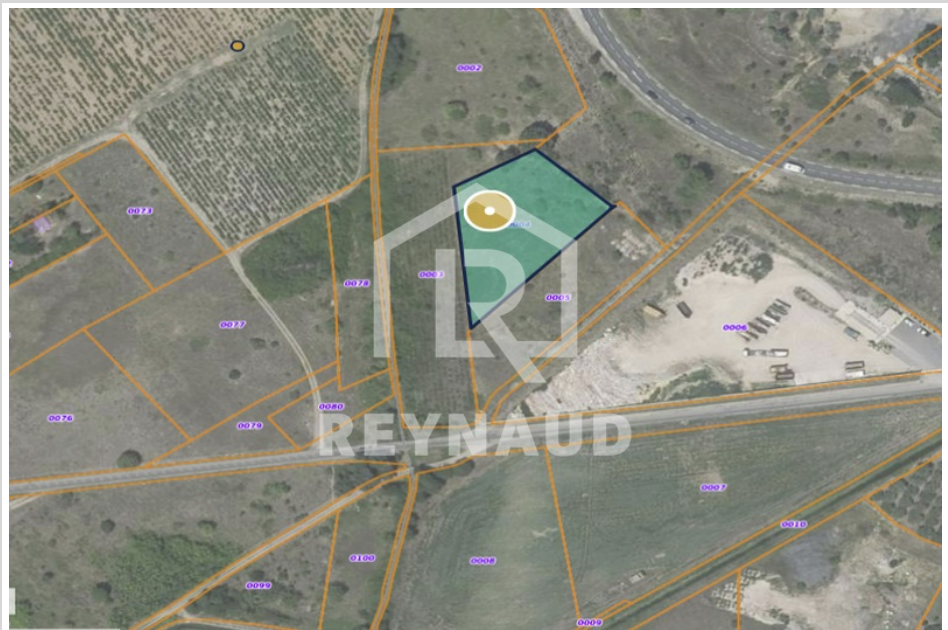

**REYNAUD**  
IMMOBILIER  
Depuis 1994

☎ 04 67 96 08 92  
✉ reynaud.immo@wanadoo.fr

6 000 €

Achat terrain agricole  
Surface : 2300 m<sup>2</sup>

Classe énergie (dpe) : Indisponible  
Emission de gaz à effet de serre (ges) :  
Indisponible

### Terrain agricole 2018.283 Saint-André-de-Sangonis

SAINT ANDRE DE SANGONIS : TERRAIN AGRICOLE d'environ 2300m<sup>2</sup>. Prix : 6.000€ honoraires charge vendeur. Consultez l'ensemble de nos bien sur notre site internet. Reynaud Immo, 7 bd Gambetta 34800 CLERMONT L'HERAULT. Frais et charges : 6 000 € honoraires d'agence inclus